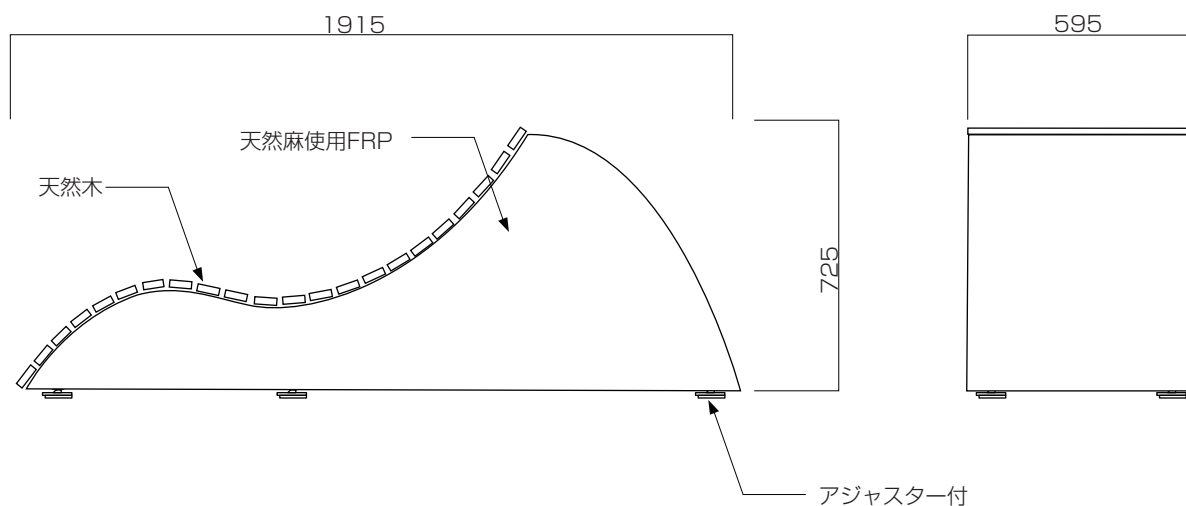

FRP 製品について

- FRP 製品の特性上、紫外線の影響により変色や表面に白い粉が発生するなどの症状が出る場合がございます。本製品の性能が著しく変化するものではございませんが予めご了承ください。

外形寸法図

単位：mm

品名・型番	G-008-K
外形寸法	幅 1915mm × 高さ 725mm × 奥行 595mm
質量	約 40kg

製品についてのお問い合わせ

修理・お手入れ・お取り扱い・工事などのご相談は、まずお買い求めの販売店・工事店へご依頼ください。
(ご贈答品や御転居などお買い求めの販売店・工事店へご依頼にできない場合は型番をご確認の上、下記へご連絡ください。)