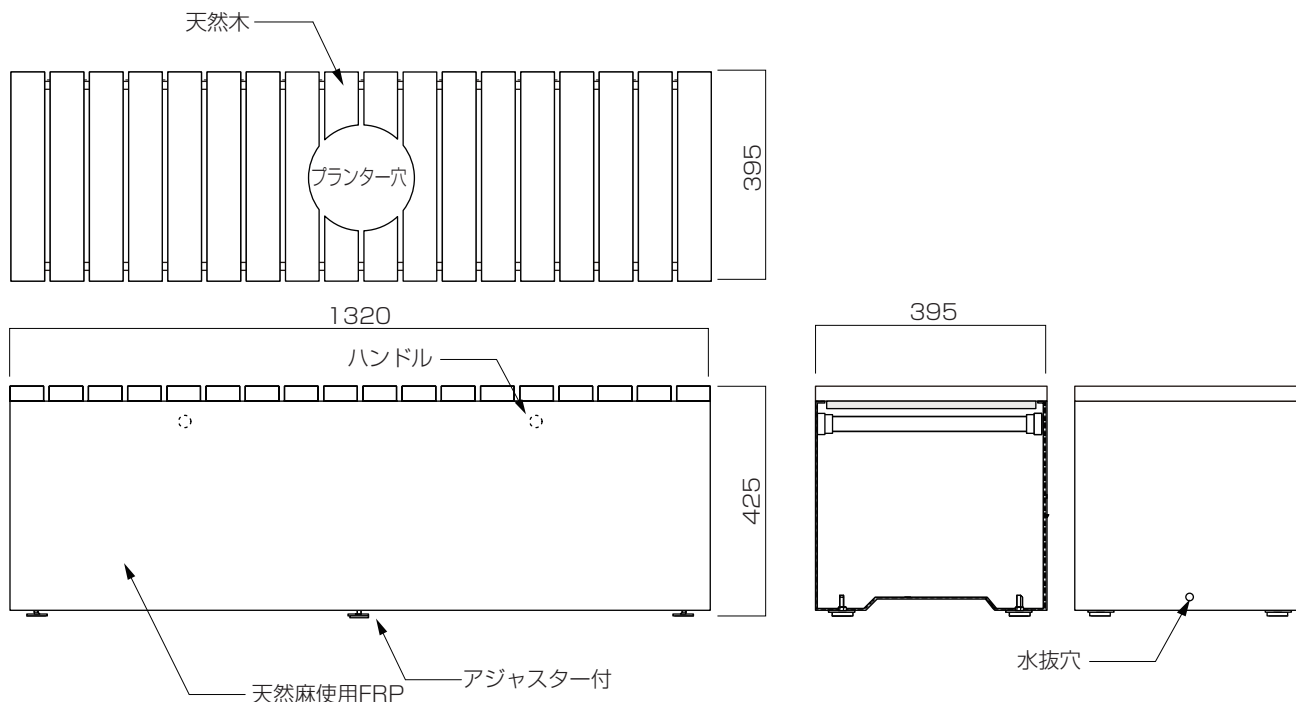

# 外形寸法図

単位：mm

品名・型番	G-003b-U
外形寸法	幅 1320mm × 高さ 425mm × 奥行 395mm
質量	約 23kg