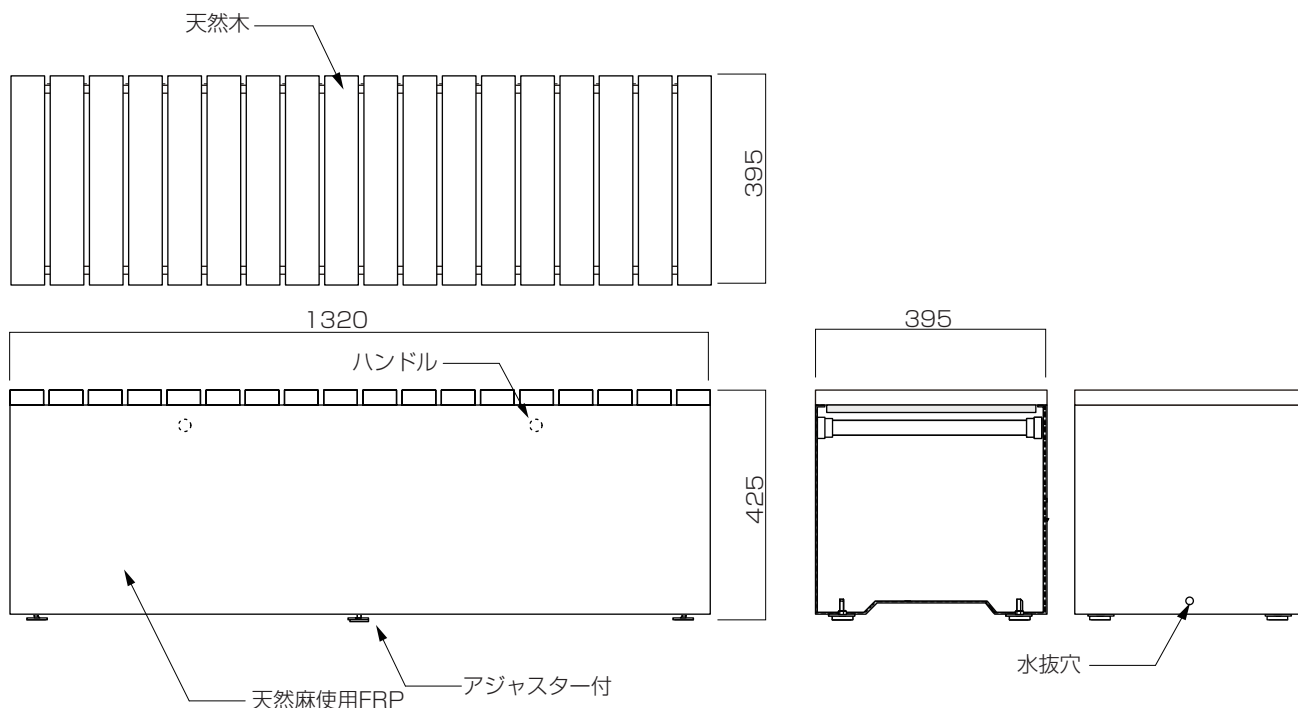

## 外形寸法図

単位：mm

品名・型番	G-003b-K
外形寸法	幅 1320mm × 高さ 425mm × 奥行 395mm
質量	約 23.5kg