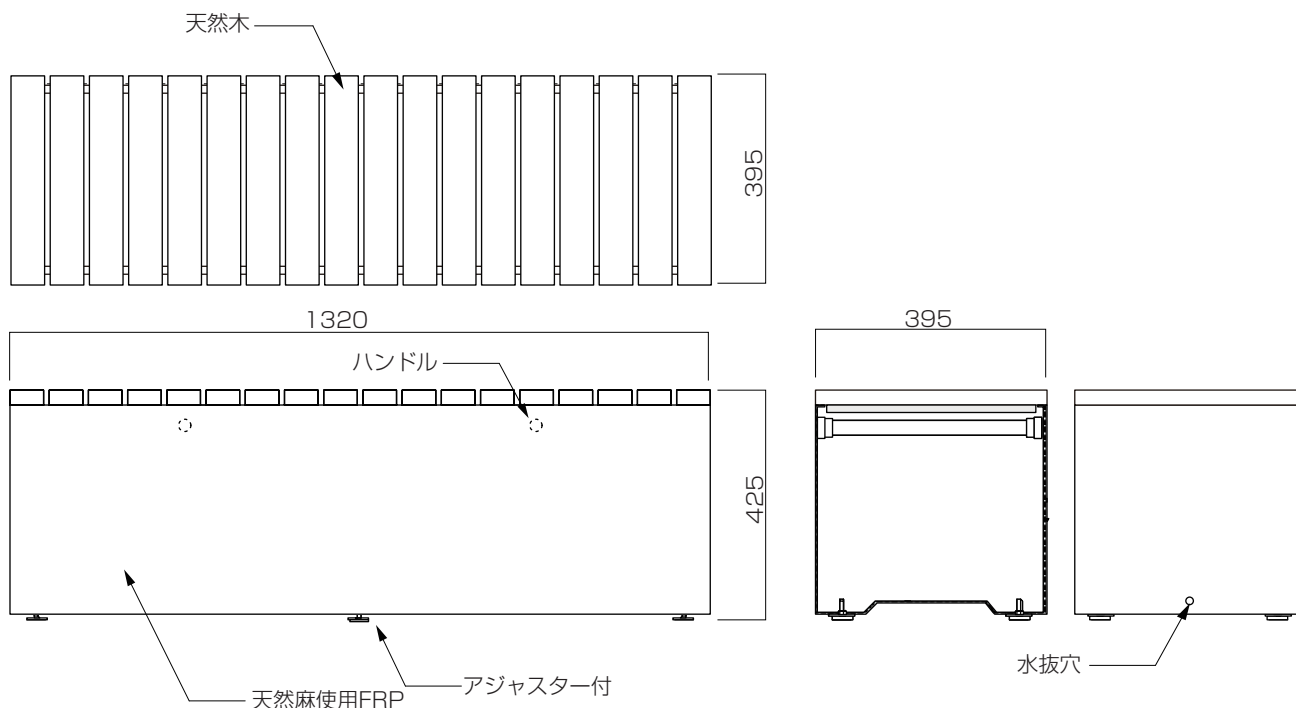

## 外形寸法図

単位：mm

品名・型番	G-003b-K
外形寸法	幅 1320mm × 高さ 425mm × 奥行 395mm
質量	約 23.5kg