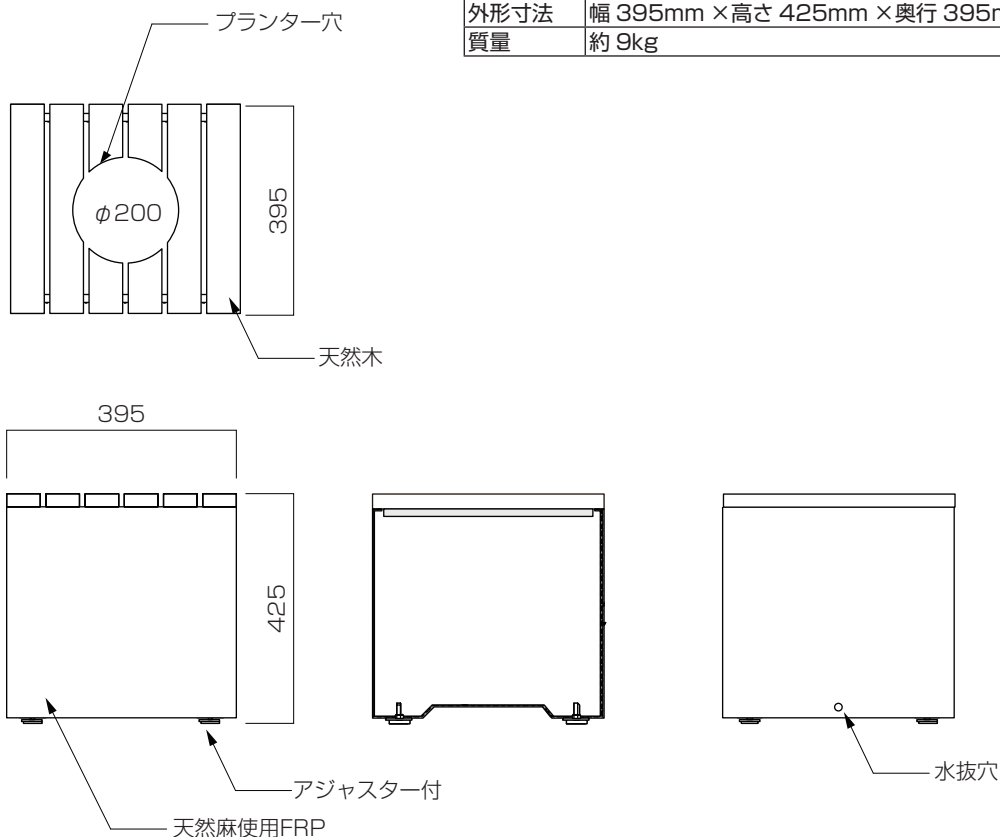

## 外形寸法図

単位：mm

品名・型番	G-003a-U
外形寸法	幅 395mm × 高さ 425mm × 奥行 395mm
質量	約 9kg