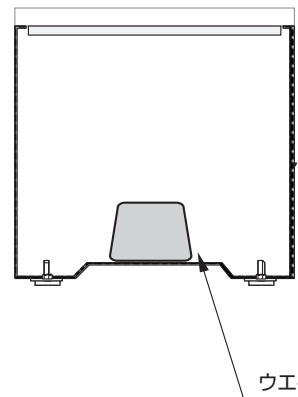

転倒防止について

使用方法やシンボリックツリーの大きさ等により転倒の御心配がある場合は、商品の内部に市販のブロック等をウエイトとして入れてください。

■不意の地震のときや衝撃などで、本製品が倒れてけがをするおそれがあります。
安心してご使用いただくために、転倒防止策の実施をお願いします。