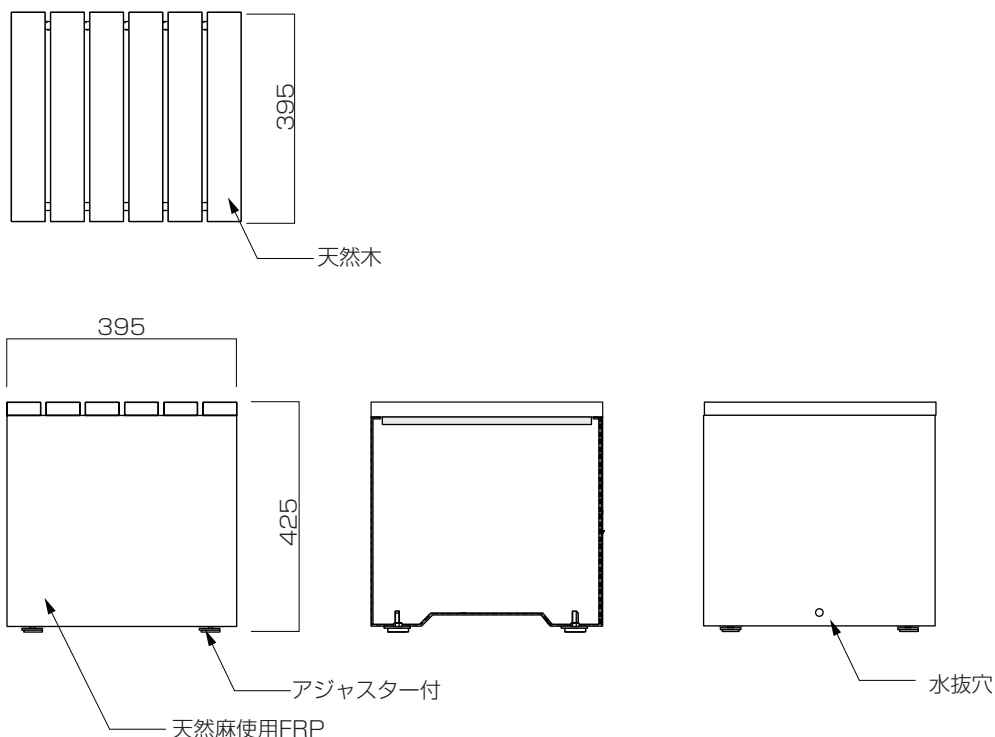

## 外形寸法図

単位：mm

品名・型番	G-003a-K
外形寸法	幅 395mm × 高さ 425mm × 奥行 395mm
質量	約 16kg