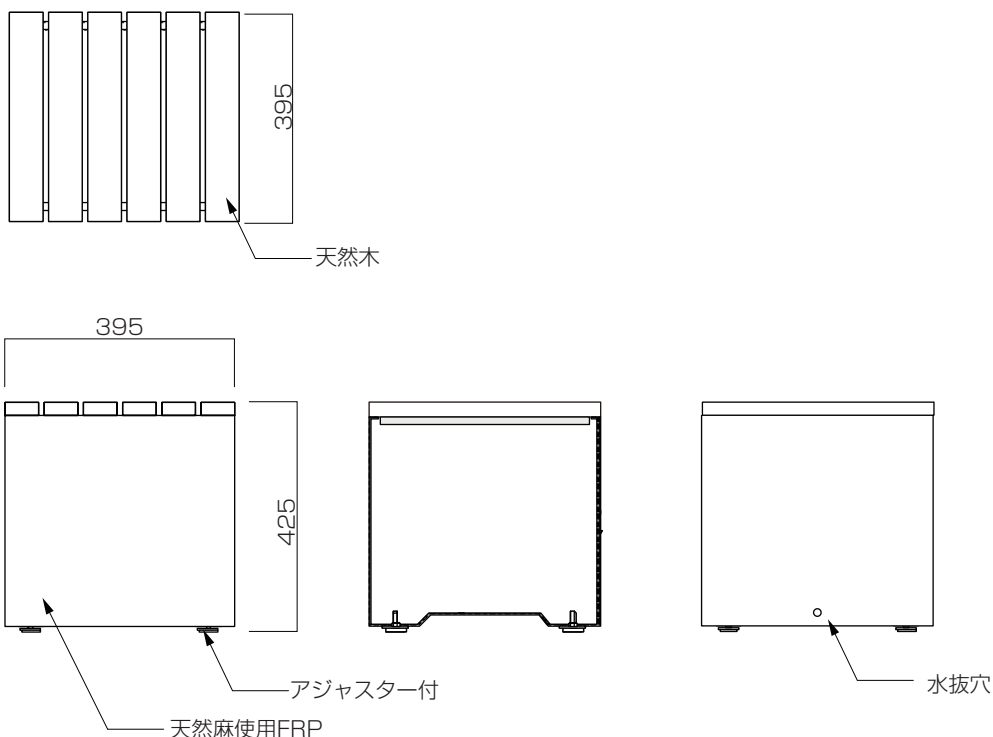

外形寸法図

単位：mm

品名・型番	G-003a-K
外形寸法	幅 395mm × 高さ 425mm × 奥行 395mm
質量	約 16kg

製品についてのお問い合わせ

修理・お手入れ・お取り扱い・工事などのご相談は、まずお買い求めの販売店・工事店へご依頼ください。
(ご贈答品や御転居などお買い求めの販売店・工事店へご依頼にできない場合は型番をご確認の上、下記へご連絡ください。)

Taiyo

株式会社 大洋工芸