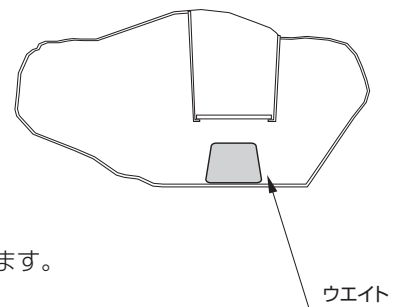

[器]
— UTUWA —
G-001-U
取扱説明書

お買い上げありがとうございました。
ご使用前に、この取扱説明書をよくお読みのうえ、安全に正しくお使いください。
なお、この取扱説明書は大切に保管してください。

もくじ

安全に正しくお使いいただくために.....	2
使用上のご注意.....	3
外形寸法図.....	3
製品についてのお問い合わせ.....	裏表紙

本製品(G-001-U)は、シンボリックツリー用のプランターとしてお使いください。プランター以外の使い方をすると、事故を引き起こすおそれがあります。

転倒防止について

使用方法やシンボリックツリーの大きさ等により転倒の御心配がある場合は、商品の内部に市販のブロック等をウエイトとして入れてください。

■不意の地震のときや衝撃などで、本製品が倒れてけがをするおそれがあります。
安心してご使用いただくために、転倒防止策の実施をお願いします。

安全に正しくお使いいただくために

この取扱説明書および商品には、安全にお使いいただくためにいろいろな表示をしています。その表示を無視して誤った取り扱いをすることによって生じる内容を、次のように区分しています。内容をよく理解してから本文をお読みにになり、記載事項をお守りください。

警告

人が死亡または重傷を負うおそれがある内容を示しています。

注意

人がけがをしたり財産に損害を受けるおそれがある内容を示しています。

図記号の意味

記号は、気をつける必要があることを表しています。

記号は、してはいけないことを表しています。

記号は、しなければならないことを表しています。

FRP 製品について

- FRP 製品の特性上、紫外線の影響により変色や表面に白い粉が発生するなどの症状が出る場合がございます。本製品の性能が著しく変化するものではございませんが予めご了承ください。

外形寸法図

単位：mm

品名・型番	G-001-U
外形寸法	幅 1100mm × 高さ 550mm × 奥行 900mm
質量	約 28kg

プランタースペース

落としフタ

直径
φ360
φ340